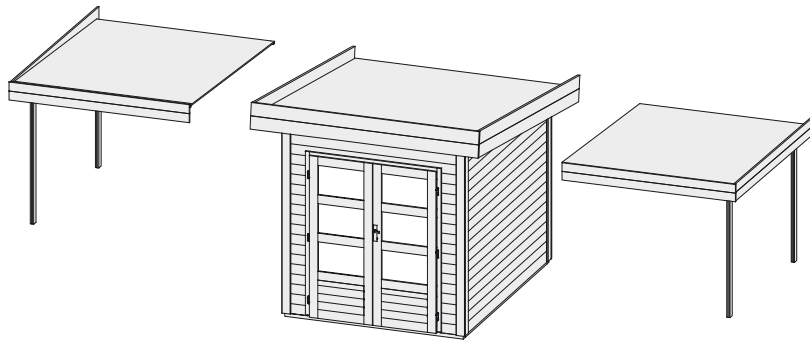

Zubehör Exklusiv

Produktinformation

Schleppdach 82543 82544

Außenmaße		B 200 × T 243,5 cm
Dachstand		B 232,5 × T 301 cm
Firsthöhe		H 238 cm
Dach		Massivholzdach mit Nut und Feder
Dachfläche		7 m ²
Inkl Bitumendachbelag (Zur Ersteindeckung!)		1 Rolle (10 m ²)
Bedarf Schindeln		-
Bedarf selbstklebende Dachfolie	(Haus & Schleppdach)	4 Rollen
Bedarf selbstklebende Bitumendachbahn		-
Pfosten		2 Stück (140 × 78 mm)
Paketmaße	(Schleppdach)	B 300 × T 63 × H 44 cm / 230 kg
Erhältliches Zubehör (gegen Aufpreis):		• Selbstklebende Dacheindeckung

Anbauposition

Draufsicht (in mm):